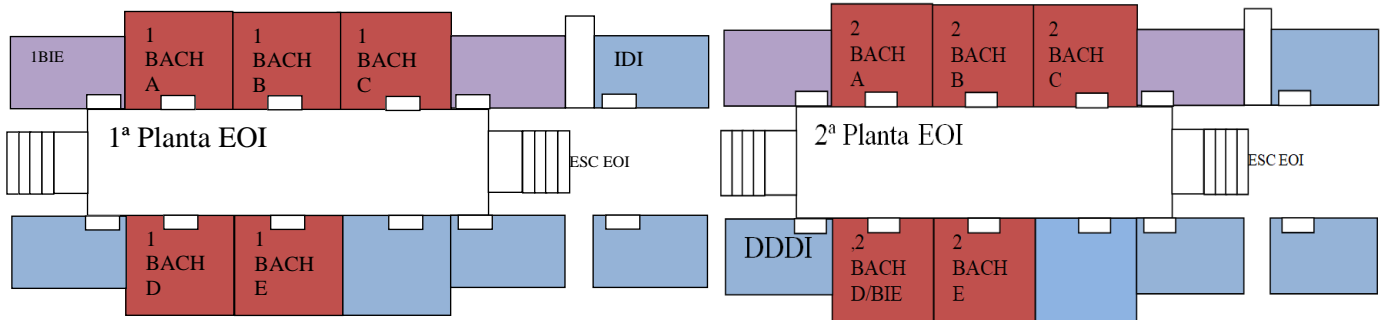

Junta de Castilla y León

CONSEJERÍA DE EDUCACIÓN Y CULTURA

INSTITUTO DE ENSEÑANZA SECUNDARIA "COMUNEROS DE CASTILLA"

BURGOS

CURSO 23/24

1ºESO – 7 GRUPOS	24 ALUMNOS	
2ºESO – 7 GRUPOS	24 ALUMNOS	
3ºESO – 6 GRUPOS	27 ALUMNOS	
1ºDIVER (3ºESO) -2 GRUPOS	18 ALUMNOS	
4ºESO – 6 GRUPOS	27 ALUMNOS	
2ºDIVER (4ºESO) -2 GRUPOS	18 ALUMNOS	
1ºBACH – 6 grupos		
BIE	14	
BACHIBAC -	10	
2ºBACH – 5 grupos		
BIE -	13	
BACHIBAC -	10+2	

C

consideraciones:

- organizativamente se ha de disponer de al menos 3 desdobles
 - uno de ellos necesariamente uno de 20 alumnos
- se imparten los programas en Bachillerato de:
 - Bachibac
 - BIE

Los alumnos de estos programas cursan las materias troncales con su grupo de referencia, pero cursan en grupo específico las materias propias de su programa.

El departamento de francés ha planteado la posibilidad de crear un laboratorio de idiomas para el programa Bachibac.