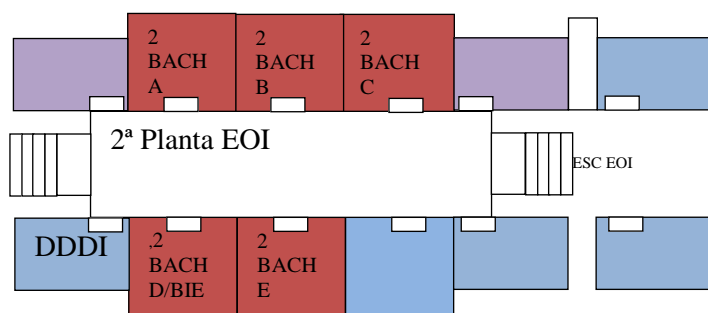

Junta de Castilla y León

CONSEJERÍA DE EDUCACIÓN Y CULTURA

INSTITUTO DE ENSEÑANZA SECUNDARIA "COMUNEROS DE CASTILLA"

BURGOS

CURSO 23/24

1ºESO – 7 GRUPOS	24 ALUMNOS	
2ºESO – 7 GRUPOS	24 ALUMNOS	
3ºESO – 6 GRUPOS	27 ALUMNOS	
1ºDIVER (3ºESO) -2 GRUPOS	18 ALUMNOS	
4ºESO – 6 GRUPOS	27 ALUMNOS	
2ºDIVER (4ºESO) -2 GRUPOS	18 ALUMNOS	
1ºBACH – 6 grupos		
BIE	14	
BACHIBAC -	10	
2ºBACH – 5 grupos		
BIE -	13	
BACHIBAC -	10+2	

C

consideraciones:

- organizativamente se ha de disponer de al menos 3 desdobles
 - uno de ellos necesariamente uno de 20 alumnos
- se imparten los programas en Bachillerato de:
 - Bachibac
 - BIE

Los alumnos de estos programas cursan las materias troncales con su grupo de referencia, pero cursan en grupo específico las materias propias de su programa.