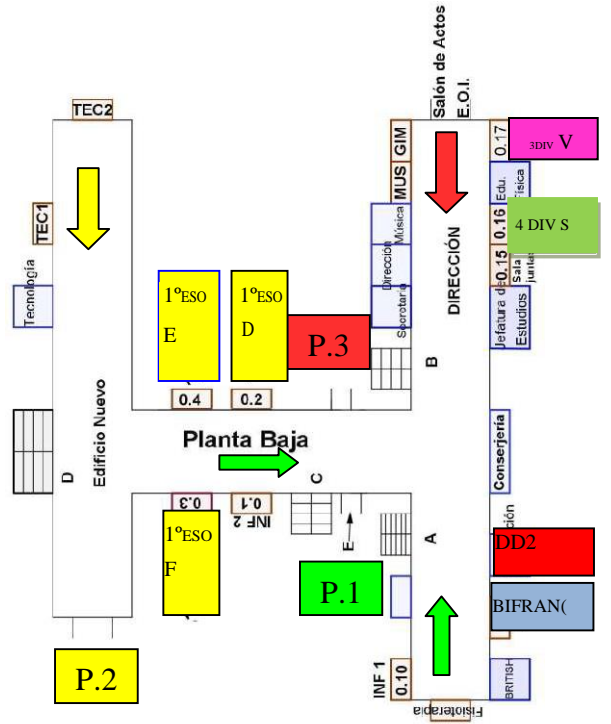

Junta de Castilla y León

CONSEJERÍA DE EDUCACIÓN Y CULTURA

INSTITUTO DE ENSEÑANZA SECUNDARIA "COMUNEROS DE CASTILLA"

BURGOS

CURSO 23/24

1ºESO – 7 GRUPOS	24 ALUMNOS	
2ºESO – 7 GRUPOS	24 ALUMNOS	
3ºESO – 6 GRUPOS	27 ALUMNOS	
1ºDIVER (3ºESO) -2 GRUPOS	18 ALUMNOS	
4ºESO – 6 GRUPOS	27 ALUMNOS	
2ºDIVER (4ºESO) -2 GRUPOS	18 ALUMNOS	
1ºBACH – 6 grupos		
BIE	14	
BACHIBAC -	10	
2ºBACH – 5 grupos		
BIE -	13	
BACHIBAC -	10+2	

C

consideraciones:

- organizativamente se ha de disponer de al menos 3 desdobles
 - uno de ellos necesariamente uno de 20 alumnos
- se imparten los programas en Bachillerato de:
 - Bachibac
 - BIE

Los alumnos de estos programas cursan las materias troncales con su grupo de referencia, pero cursan en grupo específico las materias propias de su programa.