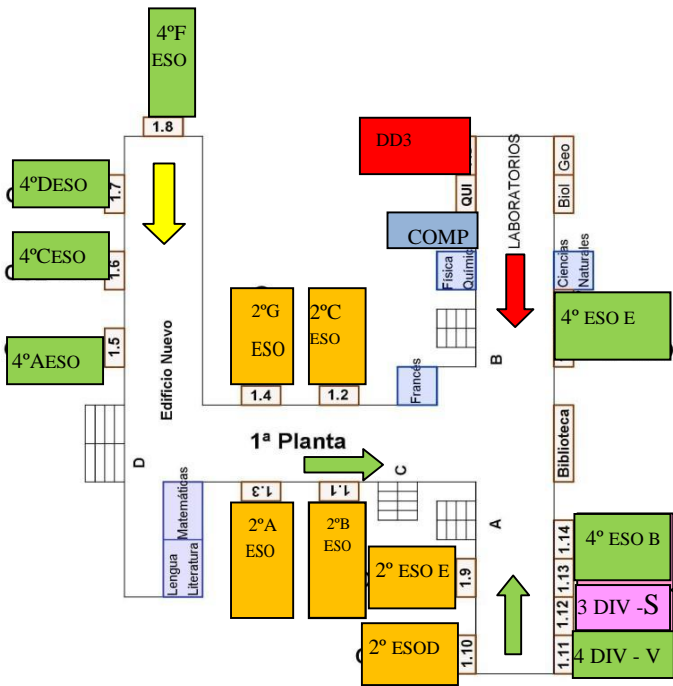

Junta de Castilla y León

CONSEJERÍA DE EDUCACIÓN Y CULTURA

INSTITUTO DE ENSEÑANZA SECUNDARIA "COMUNEROS DE CASTILLA"

BURGOS

CURSO 23/24

1ºESO – 7 GRUPOS	24 ALUMNOS	
2ºESO – 7 GRUPOS	24 ALUMNOS	
3ºESO – 6 GRUPOS	27 ALUMNOS	
1ºDIVER (3ºESO) -2 GRUPOS	18 ALUMNOS	
4ºESO – 6 GRUPOS	27 ALUMNOS	
2ºDIVER (4ºESO) -2 GRUPOS	18 ALUMNOS	
1ºBACH – 6 grupos		
BIE	14	
BACHIBAC -	10	
2ºBACH – 5 grupos		
BIE -	13	
BACHIBAC -	10+2	

C

consideraciones:

- organizativamente se ha de disponer de al menos 3 desdobles
 - uno de ellos necesariamente uno de 20 alumnos
- se imparten los programas en Bachillerato de:
 - Bachibac
 - BIE

Los alumnos de estos programas cursan las materias troncales con su grupo de referencia, pero cursan en grupo específico las materias propias de su programa.