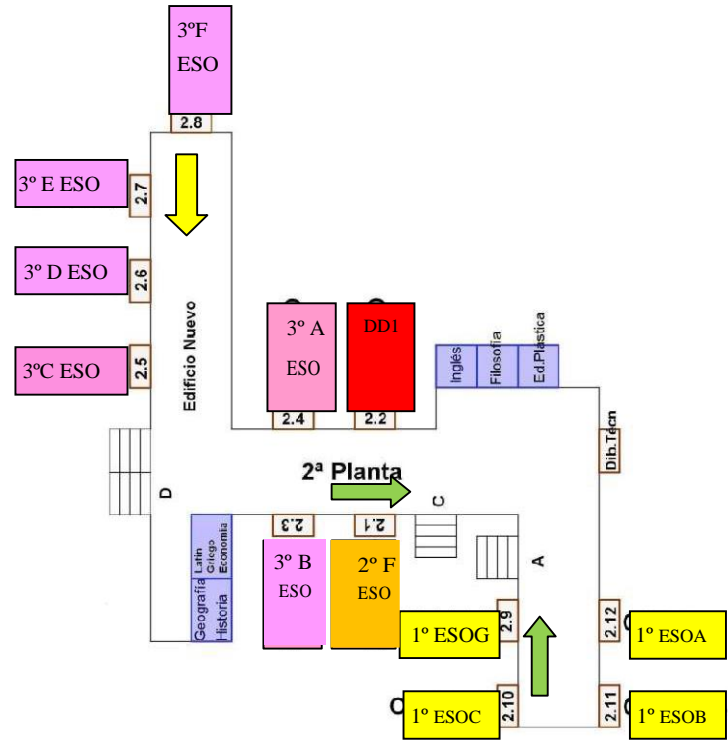

Junta de Castilla y León

CONSEJERÍA DE EDUCACIÓN Y CULTURA

INSTITUTO DE ENSEÑANZA SECUNDARIA "COMUNEROS DE CASTILLA"

BURGOS

CURSO 23/24

1ºESO – 7 GRUPOS	24 ALUMNOS	
2ºESO – 7 GRUPOS	24 ALUMNOS	
3ºESO – 6 GRUPOS	27 ALUMNOS	
1ºDIVER (3ºESO) -2 GRUPOS	18 ALUMNOS	
4ºESO – 6 GRUPOS	27 ALUMNOS	
2ºDIVER (4ºESO) -2 GRUPOS	18 ALUMNOS	
1ºBACH – 6 grupos		
BIE	14	
BACHIBAC -	10	
2ºBACH – 5 grupos		
BIE -	13	
BACHIBAC -	10+2	

C

consideraciones:

- organizativamente se ha de disponer de al menos 3 desdobles
 - uno de ellos necesariamente uno de 20 alumnos
- se imparten los programas en Bachillerato de:
 - Bachibac
 - BIE

Los alumnos de estos programas cursan las materias troncales con su grupo de referencia, pero cursan en grupo específico las materias propias de su programa.

El departamento de francés ha planteado la posibilidad de crear un laboratorio de idiomas para el programa Bachibac.